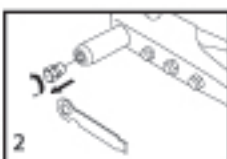

POP®

Remachadora PS10

Un producto

BLACK & DECKER

La remachadora PS10 instala remaches de Aluminio de hasta 3/16" (4,8mm) conforme la tabla siguiente:

Boquilla		Métrica (mm)	Pulgadas (Inch)
A		2,4	3/32
B		3,2	1/8
C		4,0	5/32
D		4,8	3/16

Antes de utilizar, lea las instrucciones.

Para disminuir el riesgo de daño a los ojos, utilice siempre lentes protectores.

Instrucciones para Intercambio de Boquillas

Instrucciones de Uso

Para maximizar el desempeño de su remachadora POP® utilice siempre los remaches originales POP®