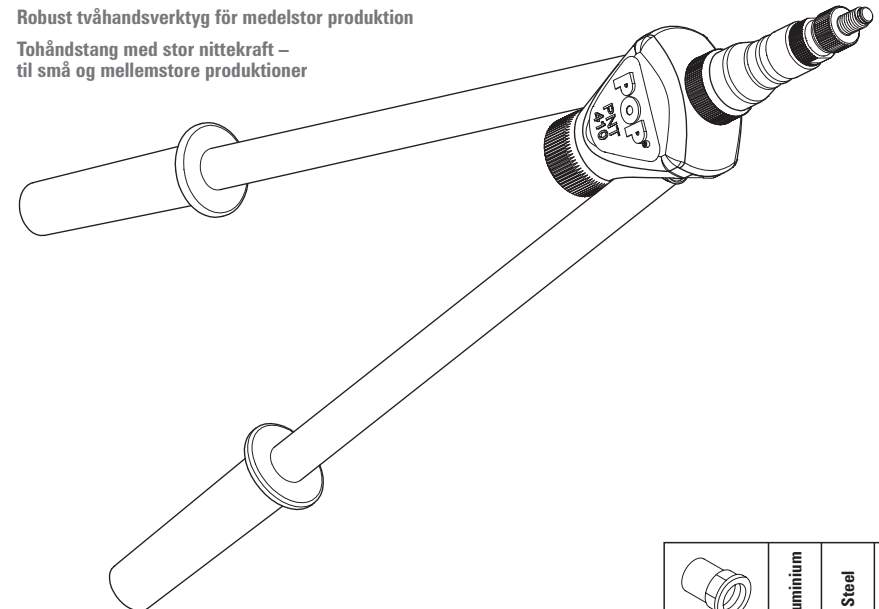

POP Nut™ PNT410

Heavy Duty Lever Tool

- ES** Remachadora Profesional Tipo Palanca
- PT** Remachadora de Uso Pesado Tipo Palanca
- FR** Pince à leviers pour inserts de grands diamètres
- DE** Hochleistungs-Hebelwerkzeug
- SE** Robust tvåhandsverktyg för medelstor produktion
- DK** Tohåndstang med stor nittekraft – til små og mellemstore produktioner
- FI** Sisäkierreniitti – vipuvarsihihdit – M 12 saakka
- JP** 強力型レバー式ポップナットツール