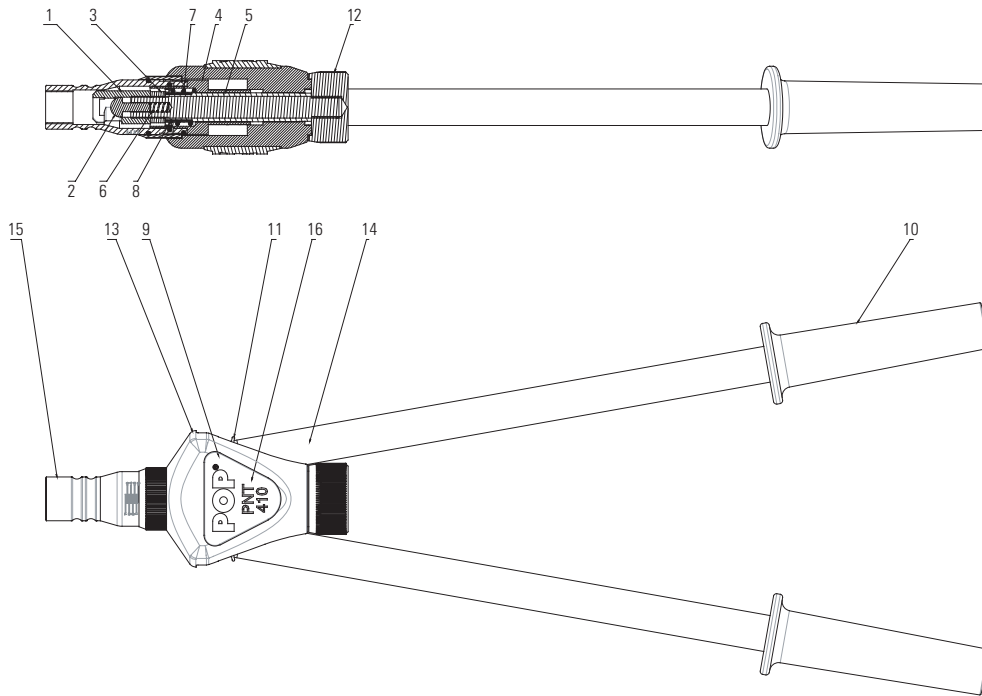

POP Nut™ PNT410

Heavy Duty Lever Tool

- ES** Remachadora Profesional Tipo Palanca
- PT** Remachadora de Uso Pesado Tipo Palanca
- FR** Pince à leviers pour inserts de grands diamètres
- DE** Hochleistungs-Hebelwerkzeug
- SE** Robust tvåhandsverktyg för medelstor produktion
- DK** Tohåndstang med stor nittekraft – til små og mellemstore produktioner
- FI** Sisäkierreniitti – vipuvarsihihdit – M 12 saakka
- JP** 強力型レバー式ポップナットツール

PNT 410 M				Aluminium	Steel	Stainless Steel
	M5	✓	✓	✓		
	M6	✓	✓	✓		
	M8	✓	✓	✓		
	M10	✓	✓	✓		
M12	✓	✓	✓			

PNT 410 IP				Aluminium	Steel	Stainless Steel
	10-24unc	✓	✓	✓		
	10-32unf	✓	✓	✓		
	1/4-20unc	✓	✓	✓		
	5/16-18unc	✓	✓	✓		
	3/8-16unc	✓	✓	✓		
1/2-13unc	✓	✓	✓			